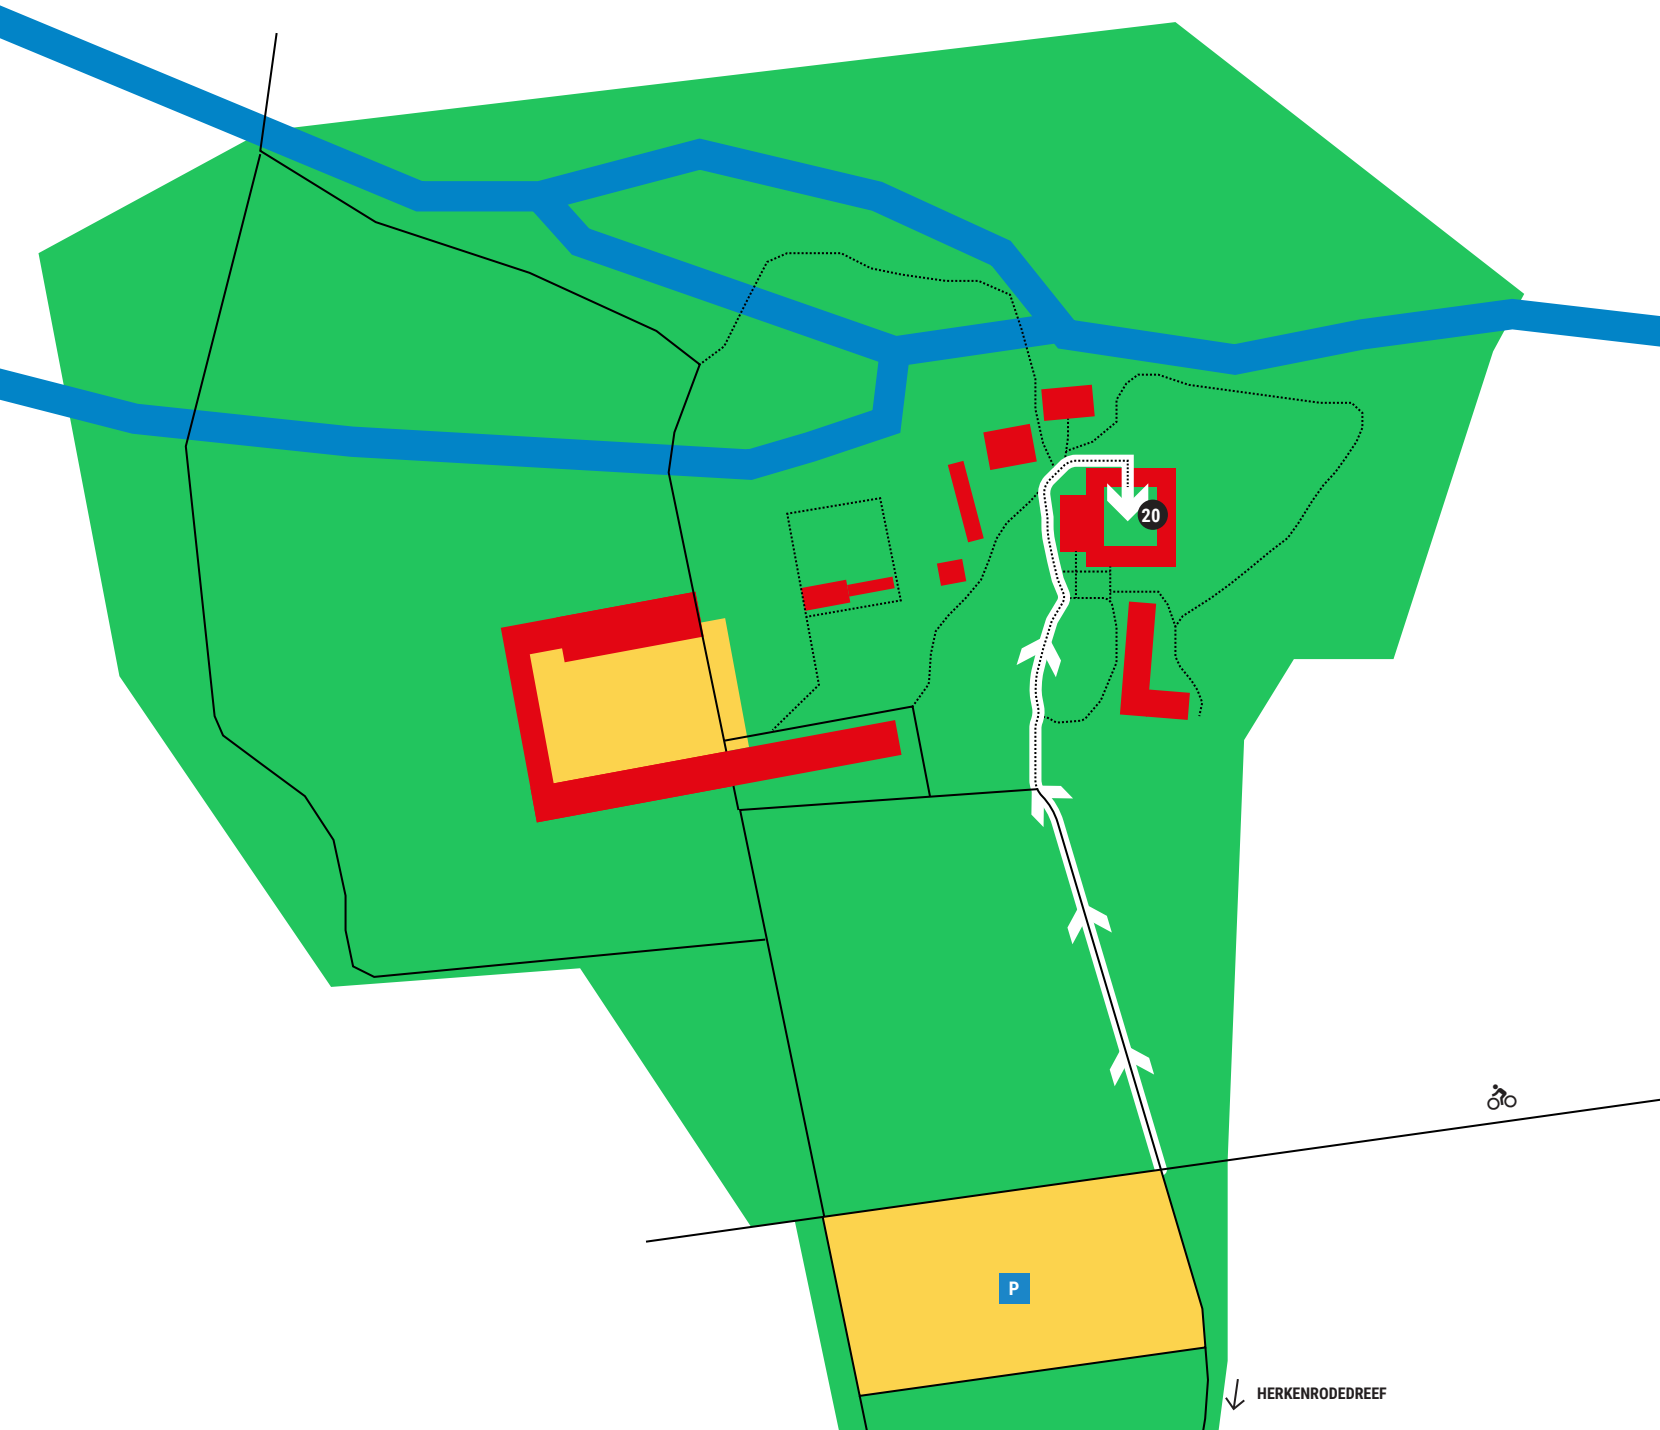

ABDIJ VAN HERKENRODE

DETAILKAART

LOCATIES

IN & ROND HASSELT

1. 1 KOP KANAALKOM QUARTIER BLEU
     VERBINDINGSPLEIN
  2. 2 MODEMUSEUM GASTHUISSTRAAT 11
  3. 3 MOLENPOORT
  4. 4 TUIN GOUVERNEURSWONING
     INGANG VIA POORT SCHRIJNWERKERSSTRAAT
  5. 5 GROTE MARKT
  6. 6 LIMBURGPLEIN AAN STADHUIS 'T SCHEEP
  7. 7 OUDE GEVANGENIS UNIVERSITEIT HASSELT
     MARTELARENLAAN 42
  8. 8 JENEVERMUSEUM BINNENKOER
     WITTE NONNENSTRAAT 19
  9. 9 DUSARTPLEIN EVENEMENTENKANT OOST
  10. 10 DUSARTPLEIN MARKTKANT WEST
  11. 11 HET STADSMUS GUIDO GEZELLESTRAAT 2
  12. 12 SPEELPLAATS HET ATHENEUM CAPUCIENENSTRAAT 28
      INGANG VIA RECHTSE POORT
  13. 13 STADSPARK // FESTIVALBAR
  14. 14 CCHA // TICKET- & INFOBALIE KUNSTLAAN 5
  15. 15 INTERNAAT DE MIX ELFDE-LINIESTRAAT 20
  16. 16 KAPER UPKOT @ KAPERMOLENPARK
      BUITENAUDITORIUM TUSSEN DE TORENS
  17. 17 SPEELPLAATS PIKOH
      INGANG VIA BRUGJE KAPERMOLENPARK
  18. 18 KAPERMOLENPARK
  19. 19 DE NIEWE ZAAL SCHEEPVAARTKAAI 16
2. NIET OP WANDELAFSTAND VAN HET CENTRUM
1. 20 ABDIJ VAN HERKENRODE KLOOSTERTUIN
     HERKENRODEABDIJ 4, 3511 HASSELT (KURINGEN)
  2. 21 CIRCUSTENT @ DOMEIN KIEWIT
     PUTVENNENSTRAAT 108, 3500 HASSELT