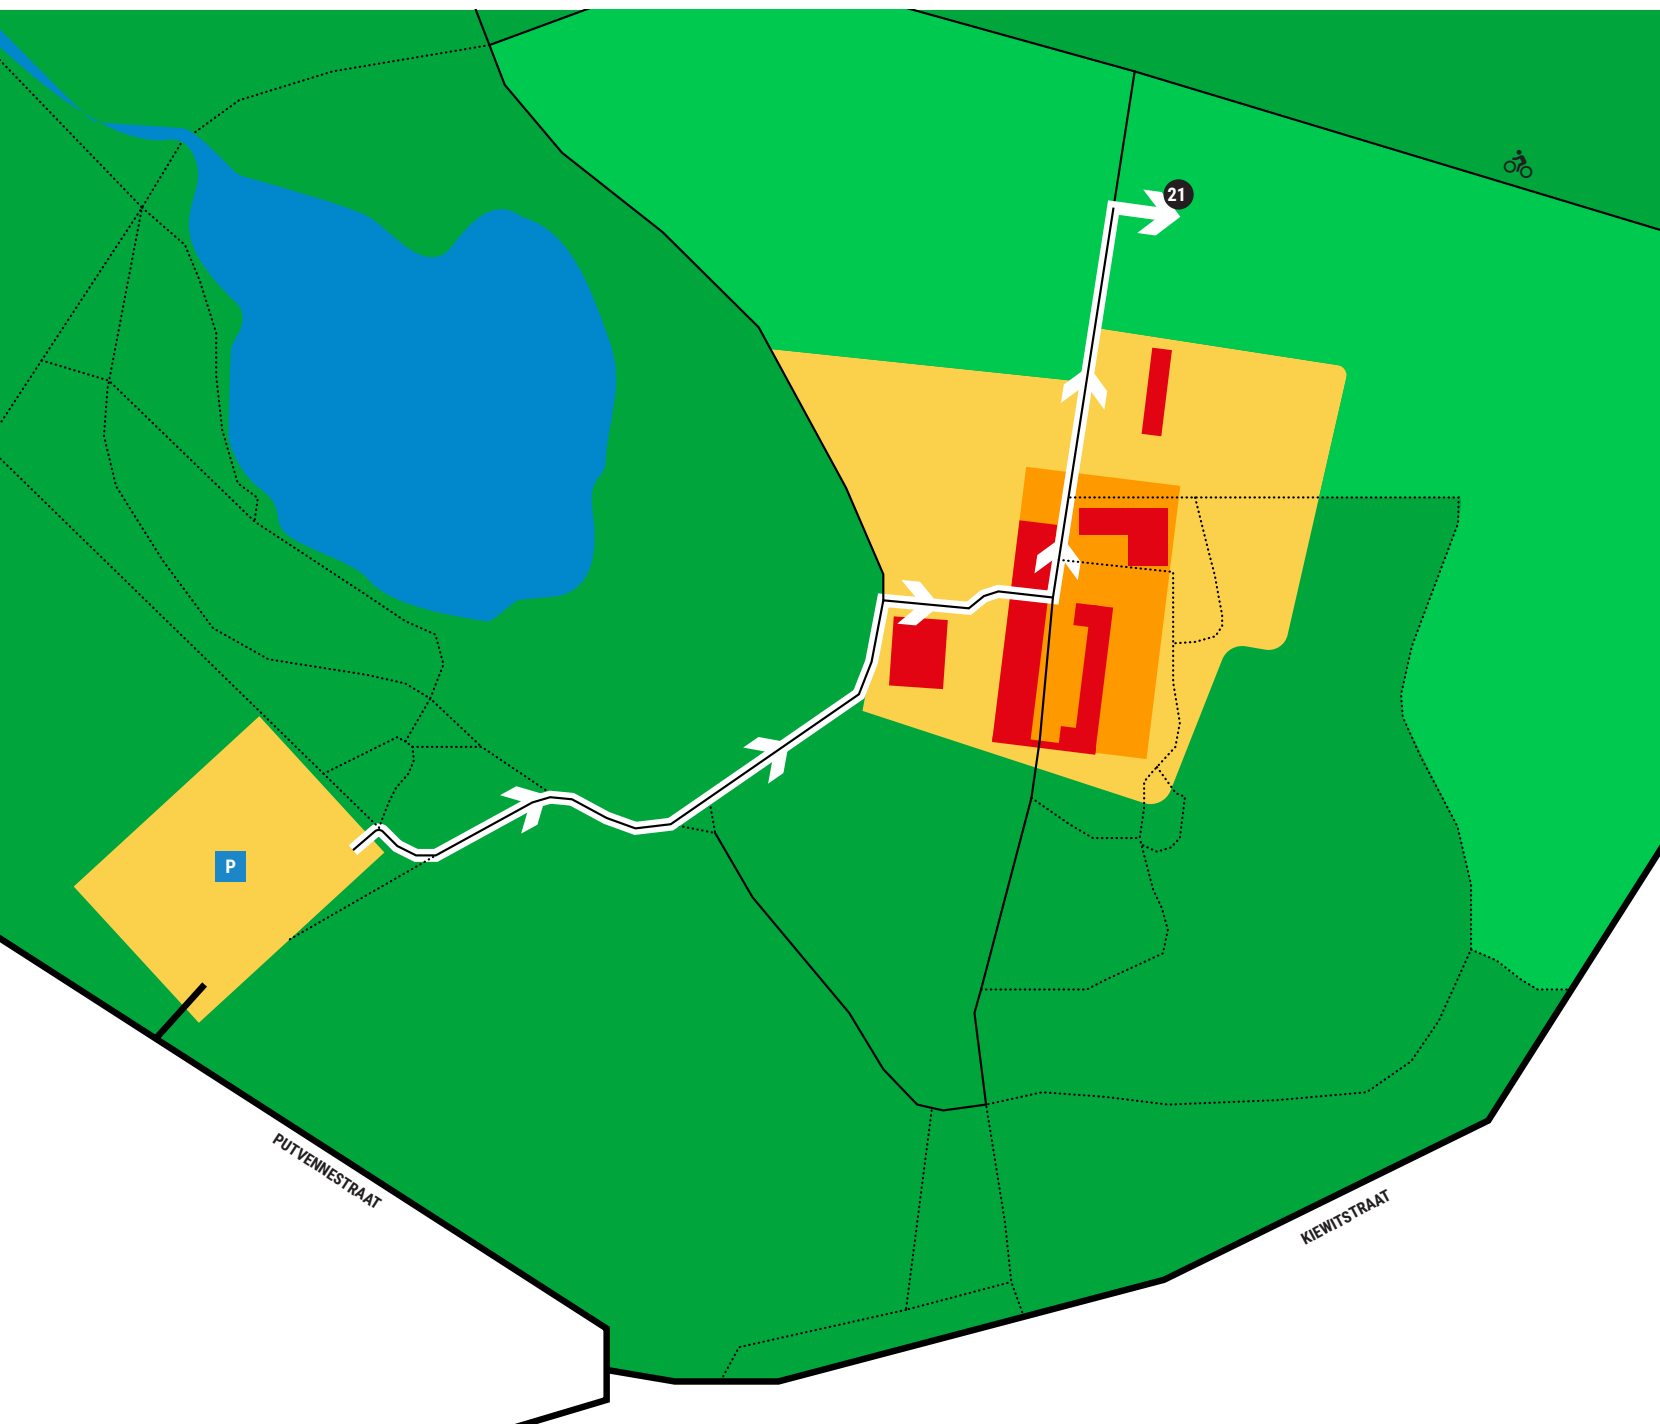

DOMEIN KIEWIT

DETAILKAART

LOCATIES

IN & ROND HASSELT

1. 1 KOP KANAALKOM QUARTIER BLEU
     VERBINDINGSPLEIN
  2. 2 MODEMUSEUM GASTHUISSTRAAT 11
  3. 3 MOLENPOORT
  4. 4 TUIN GOUVERNEURSWONING
     INGANG VIA POORT SCHRIJNWERKERSSTRAAT
  5. 5 GROTE MARKT
  6. 6 LIMBURGPLEIN AAN STADHUIS 'T SCHEEP
  7. 7 OUDE GEVANGENIS UNIVERSITEIT HASSELT
     MARTELARENLAAN 42
  8. 8 JENEVERMUSEUM BINNENKOER
     WITTE NONNENSTRAAT 19
  9. 9 DUSARTPLEIN EVENEMENTENKANT OOST
  10. 10 DUSARTPLEIN MARKTKANT WEST
  11. 11 HET STADSMUS GUIDO GEZELLESTRAAT 2
  12. 12 SPEELPLAATS HET ATHENEUM CAPUCIENENSTRAAT 28
      INGANG VIA RECHTSE POORT
  13. 13 STADSPARK // FESTIVALBAR
  14. 14 CCHA // TICKET- & INFOBALIE KUNSTLAAN 5
  15. 15 INTERNAAT DE MIX ELFDE-LINIESTRAAT 20
  16. 16 KAPER UPKOT @ KAPERMOLENPARK
      BUITENAUDITORIUM TUSSEN DE TORENS
  17. 17 SPEELPLAATS PIKOH
      INGANG VIA BRUGJE KAPERMOLENPARK
  18. 18 KAPERMOLENPARK
  19. 19 DE NIEWE ZAAL SCHEEPVAARTKAAI 16
2. NIET OP WANDELAFSTAND VAN HET CENTRUM
1. 20 ABDIJ VAN HERKENRODE KLOOSTERTUIN
     HERKENRODEABDIJ 4, 3511 HASSELT (KURINGEN)
  2. 21 CIRCUSTENT @ DOMEIN KIEWIT
     PUTVENNESTRAAT 108, 3500 HASSELT